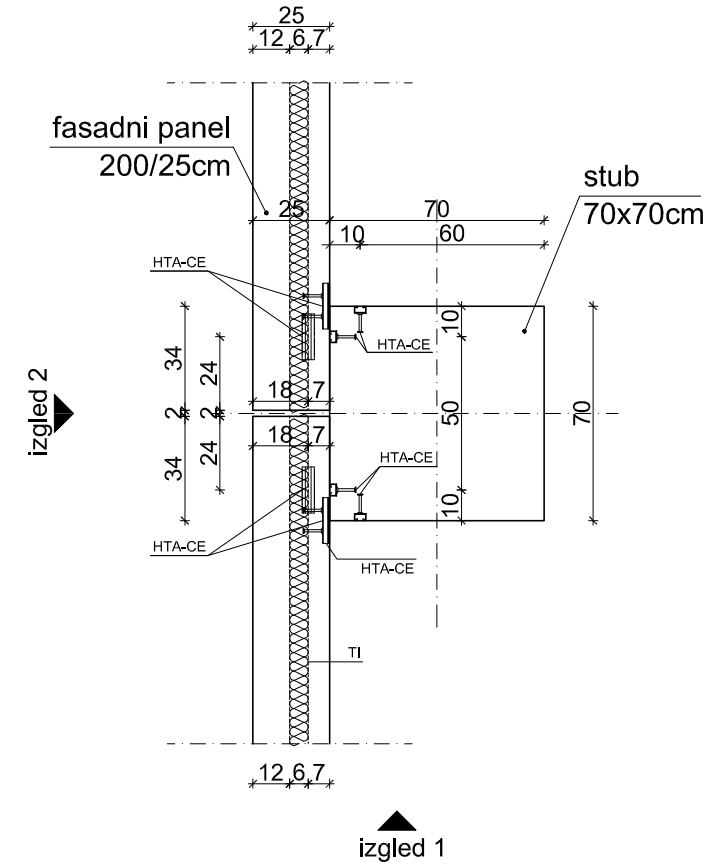

* HTA-CE - HALFEN DEHA

izgled 1

izgled 2

izgled 1

izgled 2

		Sadržaj / Content : Detalj veze stuba i fasadnih panela / Detail of connection between Column and Facade Panels	
		Projekat / Project : PZI	Datum / Date : Maj / May 2017.
		Razmera / Scale : 1:25	Oznaka lista / No sheet :