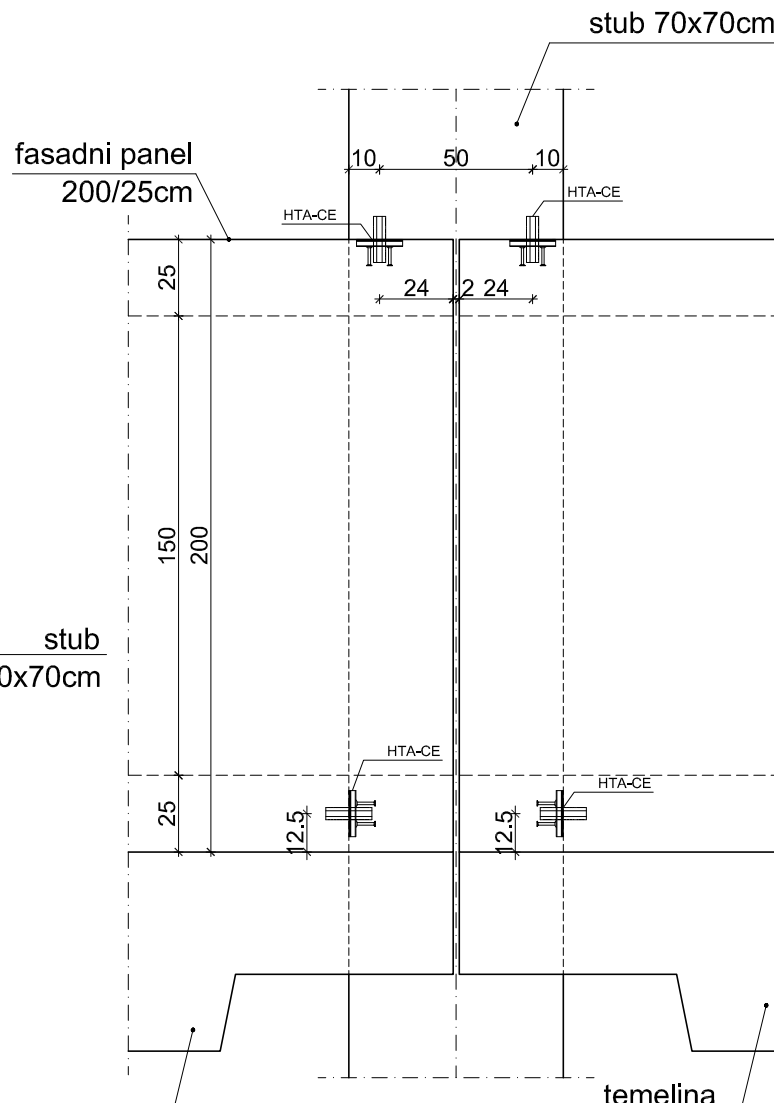

* HTA-CE - HALFEN DEHA

izgled 1

izgled 2

izgled 1

izgled 2

		Sadržaj / Content : Detalj veze stuba i fasadnih panela / Detail of connection between Column and Facade Panels	
		Projekat / Project : PZI	Datum / Date : Maj / May 2017.
		Razmera / Scale : 1:25	Oznaka lista / No sheet :