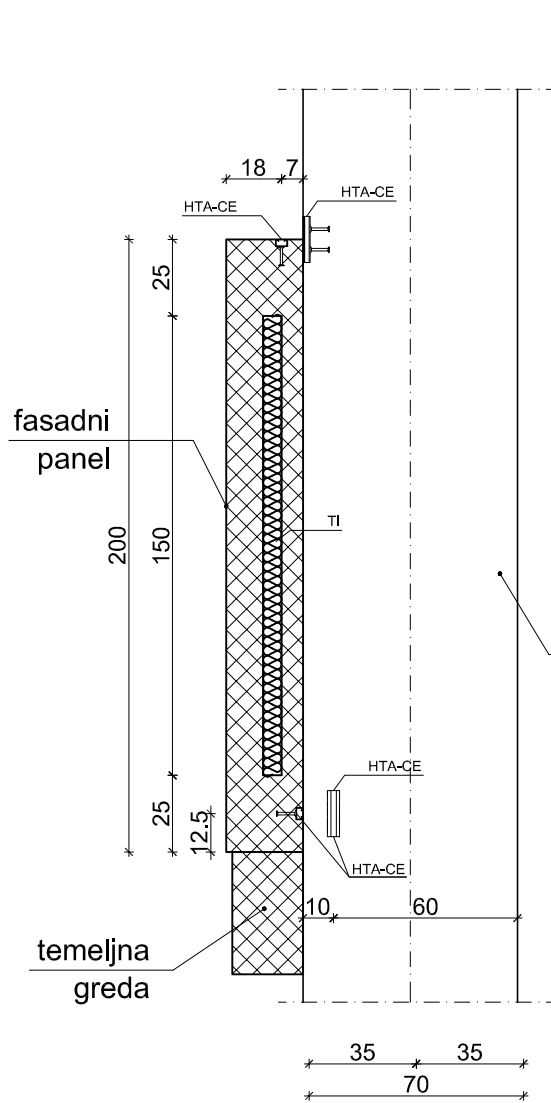

* HTA-CE - HALFEN DEHA

izgled 1

izgled 2

izgled 1

izgled 2

		Sadržaj / Content : Detalj veze stuba i fasadnih panela / Detail of connection between Column and Facade Panels	
		Projekat / Project : PZI	Datum / Date : Maj / May 2017.
		Razmera / Scale : 1:25	Oznaka lista / No sheet :